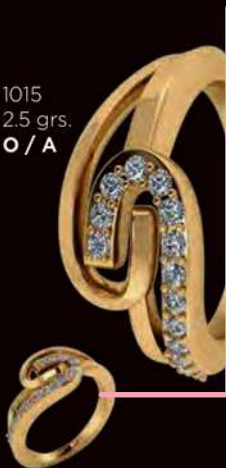

1049
2.9 grs.
O/A

1050
2.1 grs.
O/A

1051
1.7 grs.
O/A

1052
1.6 grs.
O/A

1053
1.8 grs.
O/A

1054
2.0 grs.
O/A

1055
1.7 grs.
O/A

1056
2.1 grs.
O/A

1063
1.6 grs.
O/A

1066
1.9 grs.
O/A

1014
2.9 grs.
O / A

1015
2.5 grs.
O / A

1018
2.6 grs.
O / A

1029
2.4 grs.
O / A

1041
3.0 grs.
O / A

1058
2.8 grs.
O / A

1059
2.0 grs.
O / A

1062
2.4 grs.
O / A

1064
2.1 grs.
O / A

14K

DISPONIBLE
EN ORO
AMARILLO
Y BLANCO

SOLITARIO

Fátima
JOYERÍA
donde los sueños comienzan

006
1.4 grs
O/A